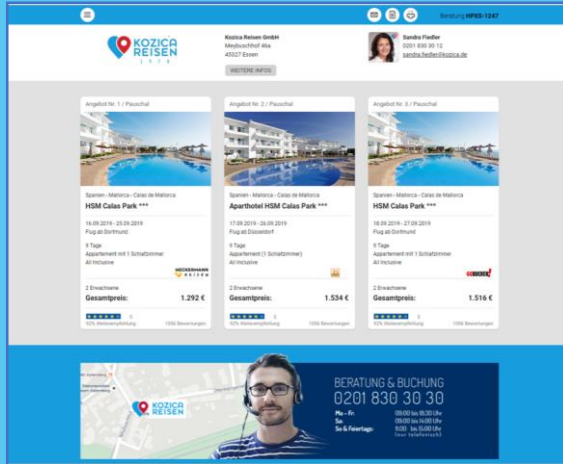

Angebote auf allen Kanälen ausspielen

Kundenwebseite