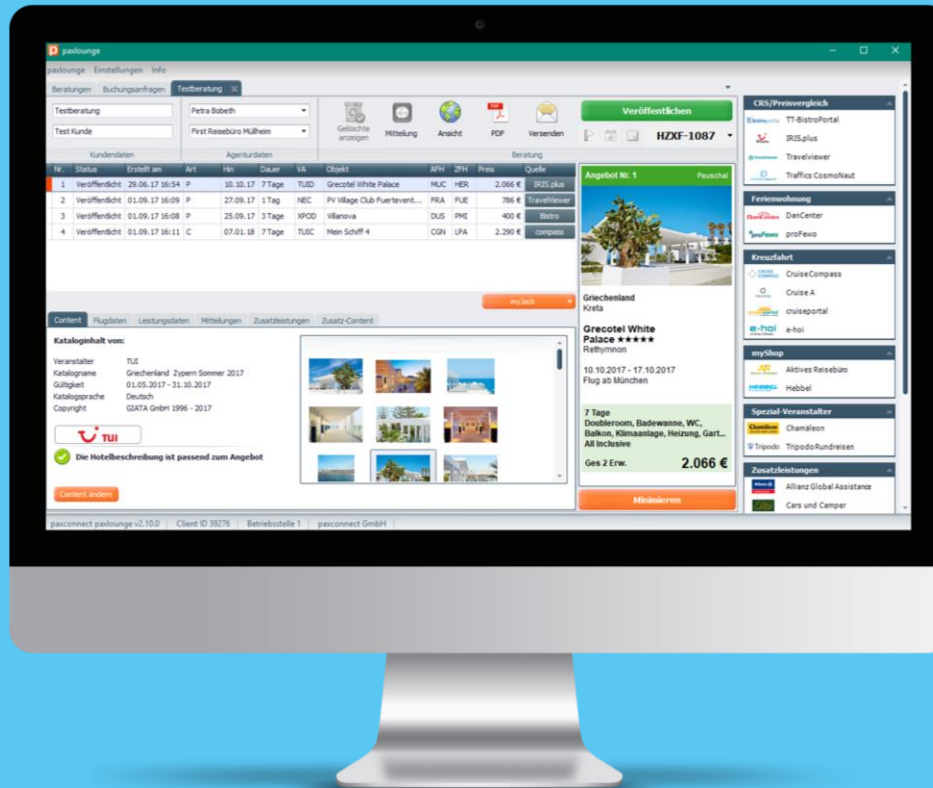

**paxlounge –
das smarte Werkzeug
für erfolgreiche
Reisebüros**

Die paxlounge – das Original seit 2009

pax connect

LIVE.INDIVIDUELL.PERSÖNLICH.

4.500 zufriedene Reisebüros

"... Das System hebt uns von unseren Mitbewerbern ab und wir haben eine gute Rücklaufquote auf die Angebote. Wir möchten die paxlounge nicht mehr missen.,,"
Stefanie Deiters-Galiläa, urlaubsoase.net

„Die neue
Angebotsautomatik
für Mietwagen und
Transfers hat mich
sofort überzeugt!“

Elsbeth Thomas,
Reiseservice Thomas

"Endlich ein
Produkt was die On-
und Offline Welt
optimal miteinander
verbindet.“

Carsten von Hammel,
GEO-Reisen GmbH