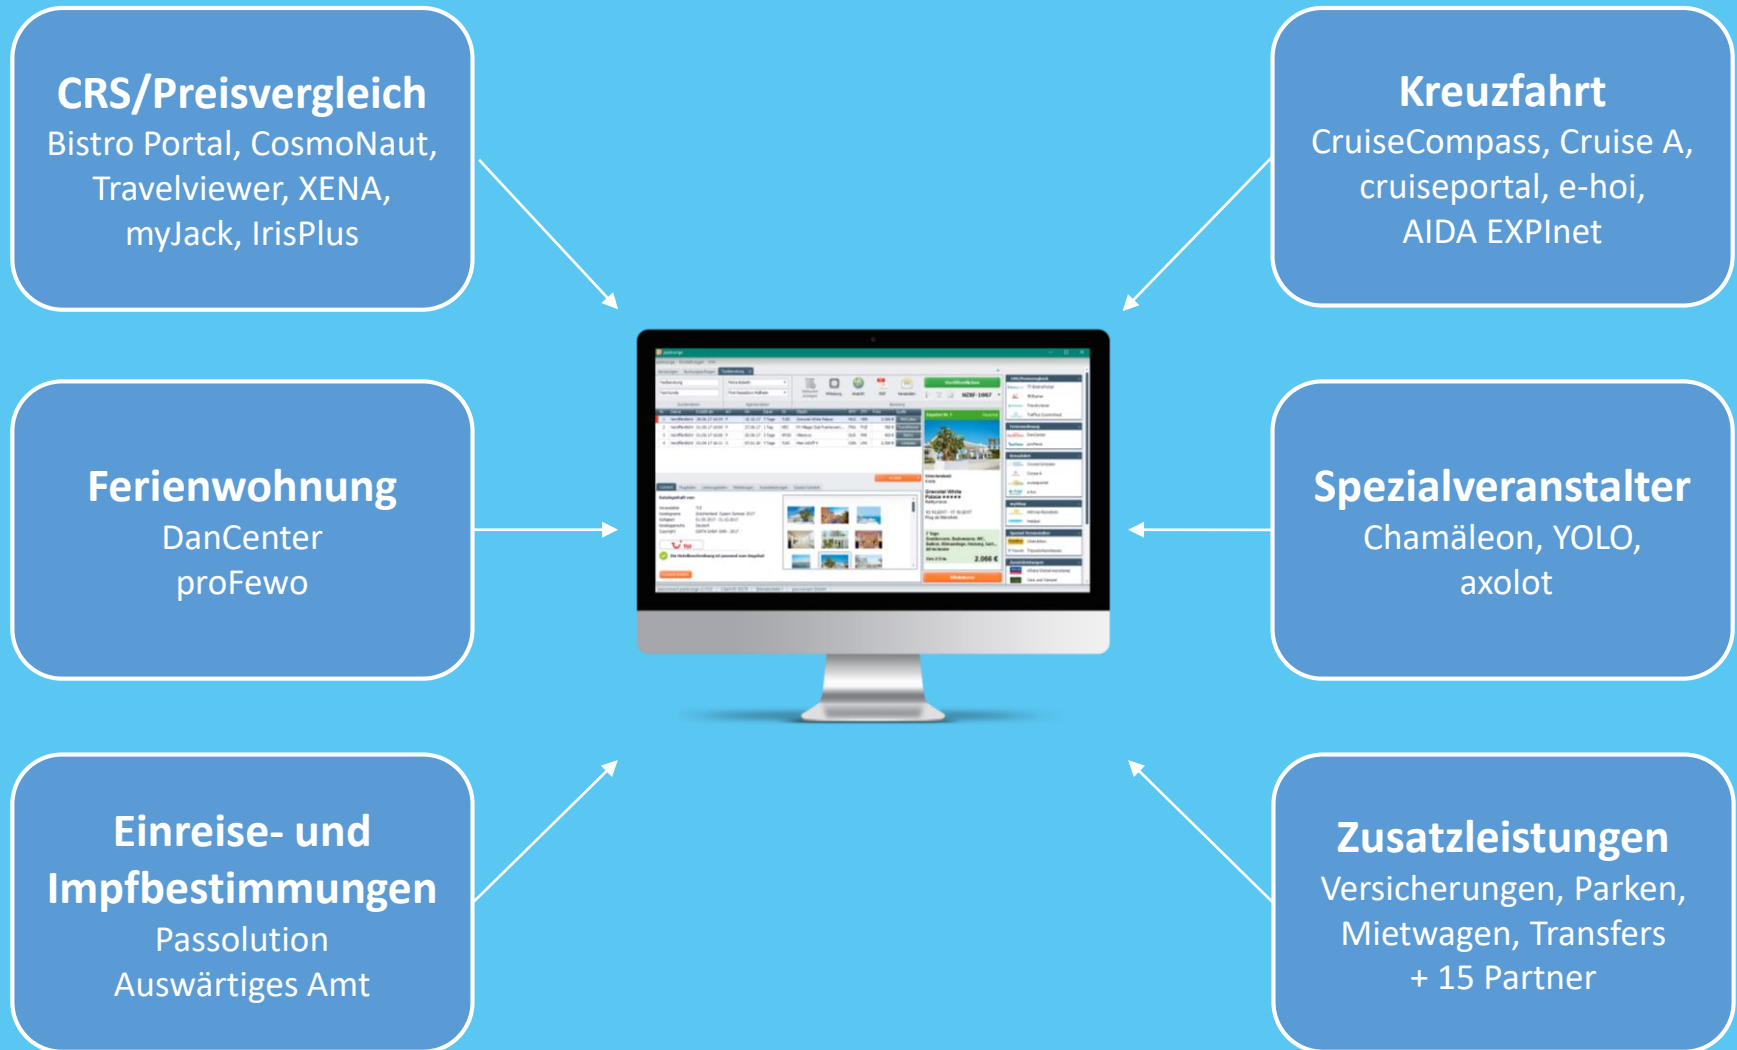

Die größte Angebotsvielfalt